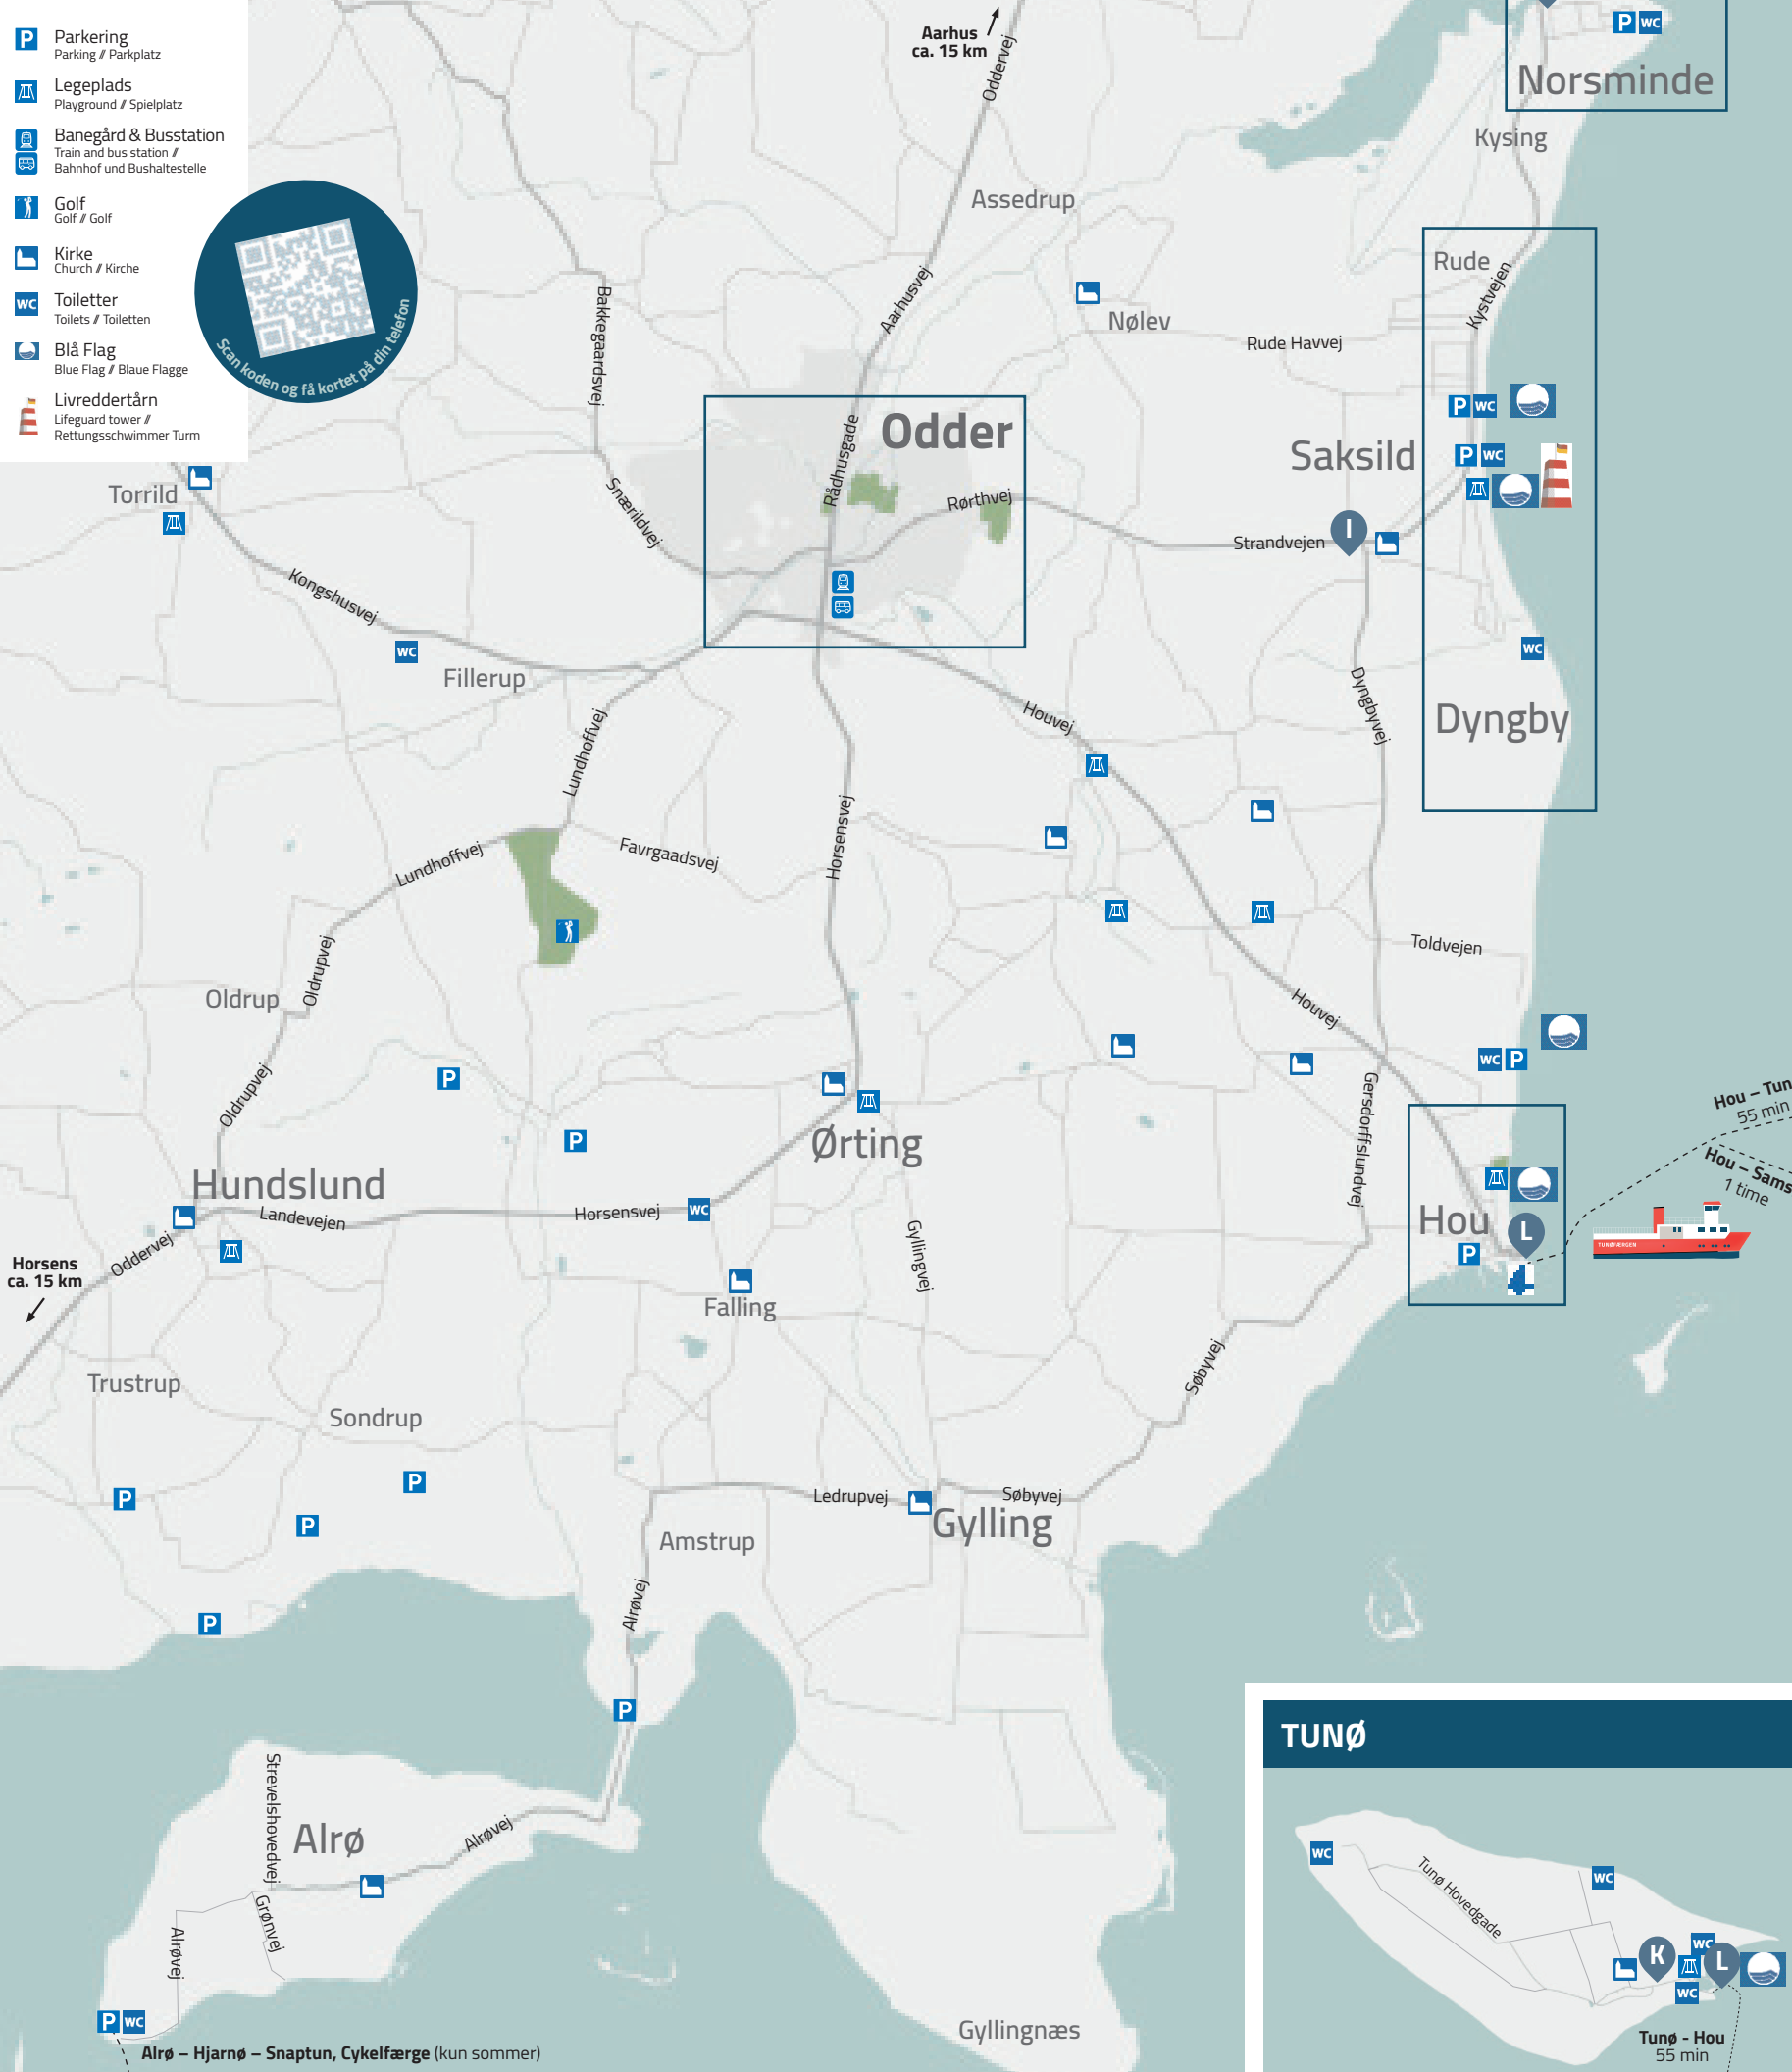

ODDER KOMMUNE

- **P** Parkering
  Parking / Parkplatz
- **Legeplads**
  Playground / Spielplatz
- **Banegård & Busstation**
  Train and bus station /
  Bahnhof und Bushaltestelle
- **Golf**
  Golf / Golf
- **Kirke**
  Church / Kirche
- **Toiletter**
  Toilets / Toiletten
- **Blå Flag**
  Blue Flag / Blaue Flagge
- **Livreddertårn**
  Lifeguard tower /
  Rettungsschwimmer Turm